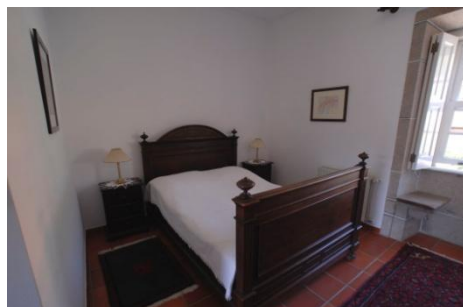

BESCHREIBUNG DER UNTERKÜNPFTE DER QUINTA DE VERMIL

Zimmer Nr. 1 - Standard Doppelzimmer

- Paarbett (1,45 m breit)
- Größe des Zimmers: 18,90 m² (ohne Badezimmer)
- komplettes und privates Badezimmer mit Badewanne
Größe des Badezimmers:

Zimmer Nr. 2 - Standard Doppelzimmer

- Paarbett (1,40 m breit)
- Größe des Zimmers: 18,95 m² (ohne Badezimmer)
- komplettes und privates Badezimmer mit Badewanne
Größe des Badezimmers:

Zimmer Nr. 3 - Standard Doppelzimmer

- Paarbett (1,38 m breit)
- Größe des Zimmers: 18,95 m² (ohne Badezimmer)
- komplettes und privates Badezimmer mit Badewanne
Größe des Badezimmers:

Zimmer Nr. 6 - Superior Doppelzimmer

- Einzelbetten (mit 1,05 m pro Bett)
- Extrabett (mit 0,90 m breit)
- Größe des Zimmers: 30,22 m² (ohne Badezimmer)
- komplettes und privates Badezimmer mit Dusche
Größe des Badezimmers:

- Größe des Badezimmers: 3,72 m²

Komfortables Wohnzimmer:

- Größe des Zimmers: 21,37 m²
- komplette Küchenzeile
- Esstisch für 4 Personen
- Wohnbereich und Satellitenfernsehen
- Kamin und Zentralheizung
- Sofa / Bett mit 1,10 m Größe (ideal für 2 Kinder)
- **private Terrasse mit Holzmöbeln**